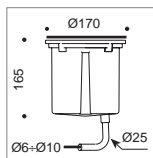

14413998 - A0128

14422018 - A0129

Box for cables connection in Class II - IP67, for floor and wall recessed installation (not submerged).

Caja de conexión en Clase II IP67, para instalación empotrada en suelo o pared (no sumergible).