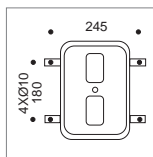

14422018 - A0129

14410998 A0130/T1 - 1x330 VA
14411998 A0130/T2 - 2x330 VA
14412998 A0130/T3 - 3x330 VA

Box in Class II - IP65 (not submerged) complete with maximum 3 transformers of 330VA 240/12V for feeding at maximum 3 fittings UWF 22.

Caja de Clase II IP65 (no sumergida) completa con un máximo de tres transformadores de 330 VA 240/12 V para alimentar un máximo de tres luminarias UWF 22.