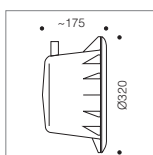

14489998 - A0131/PPH **85**

Accessory A0131/PPH is necessary for wall recessed installation of UWF 22/PPH fittings. It is available only in white technopolymer (no black or bronze versions available) and it is suitable for installation in concrete or tiled walls and on plastic sheet walls. Suitable only for use in fresh water. Polyurethane gaskets. Stainless steel retaining springs.

Accesorio para luminaria UWF 22/PPH, es necesario para instalaciones empotrada en pared. Disponible en tecnopolímero (no disponible en blanco o negro) la instalación debe realizarse en hormigón o muro con baldosas o con lamina de plástico, liner. Solo utilizable con agua dulce. Junta de poliuretano. Muelle de retención en inoxidable.