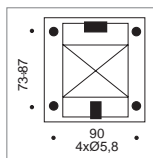

14018420 - A0236

14413998 - A0128

1x330VA 240/12V safety transformer.

Transformador de seguridad 1x330VA 240/12 V.